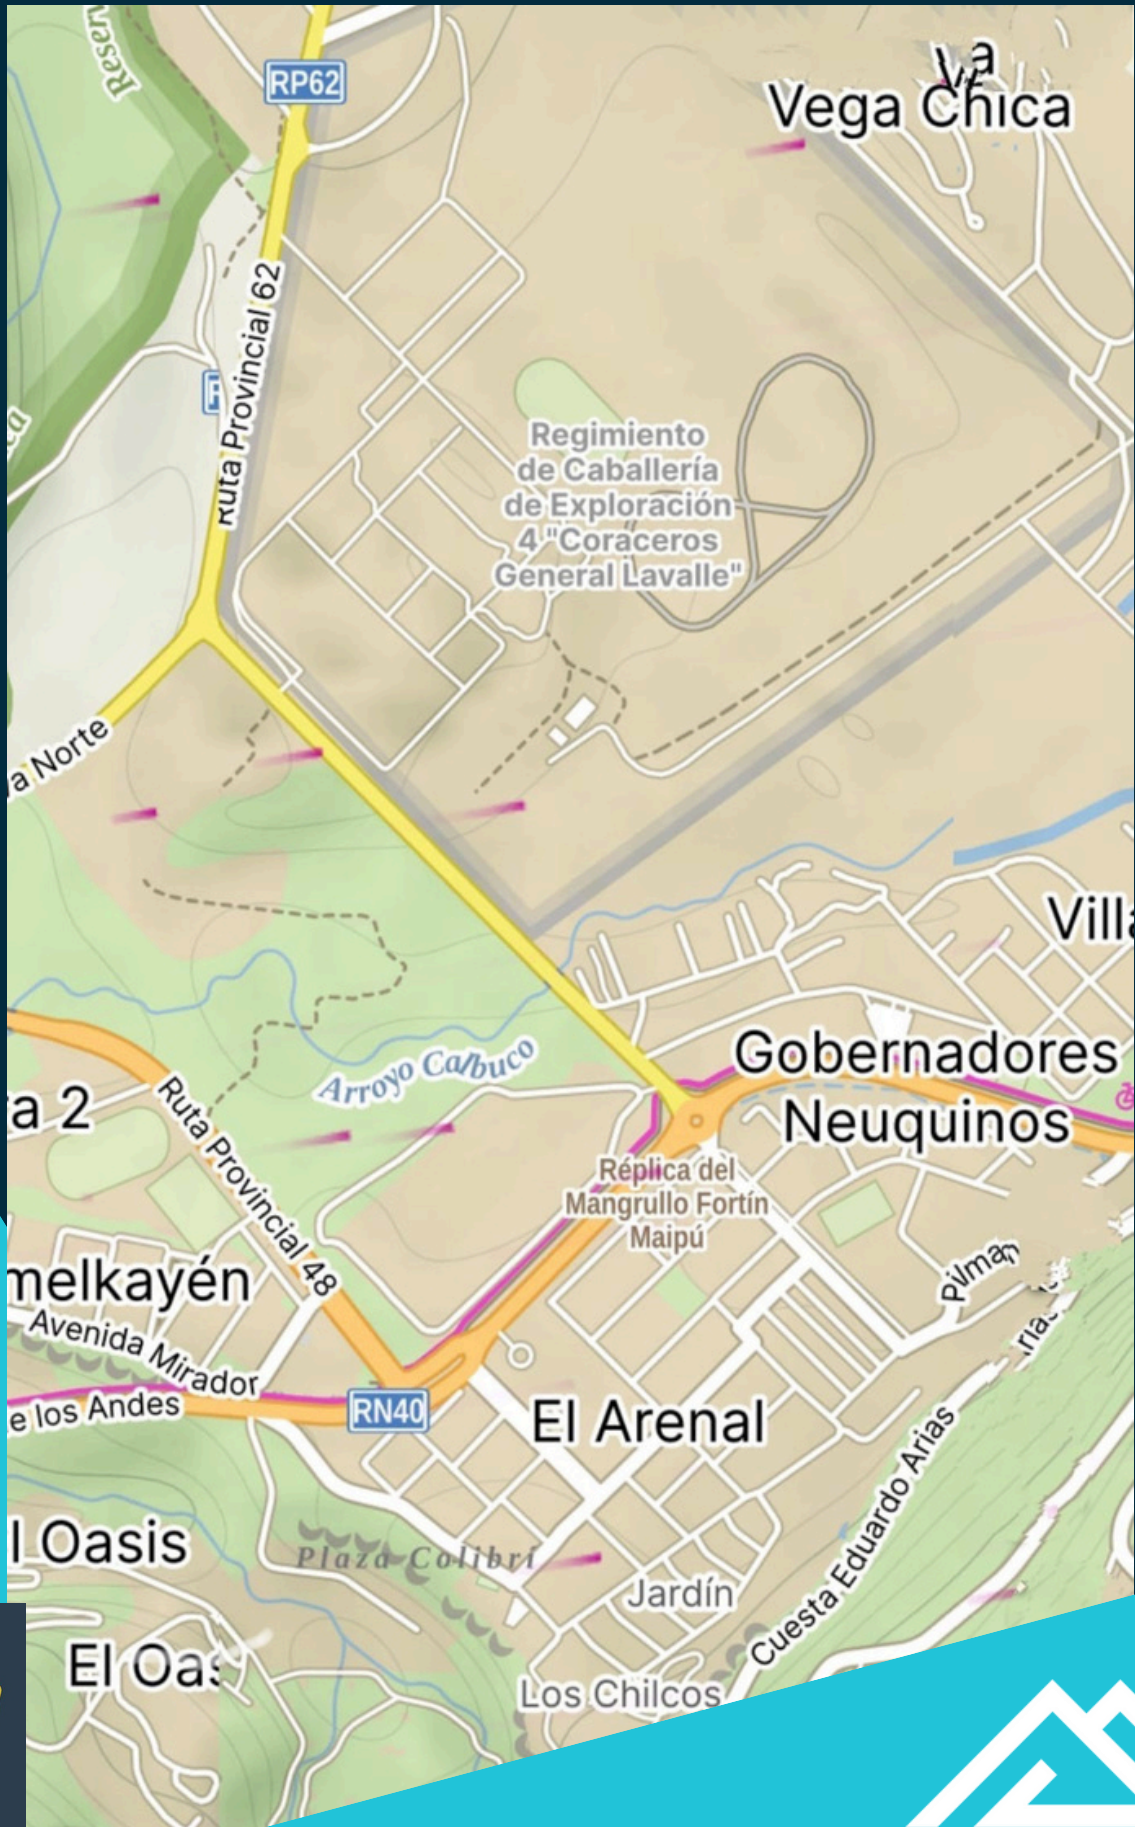

Zona 4

Área entre Ruta Provincial 48 y callejón de Bello. Patrulla: 2972 – 431276 / Comando Radioeléctrico: 101 o 2972 – 427300

CIRCUITOS DE PREVENCIÓN DE
SAN MARTÍN DE LOS ANDES