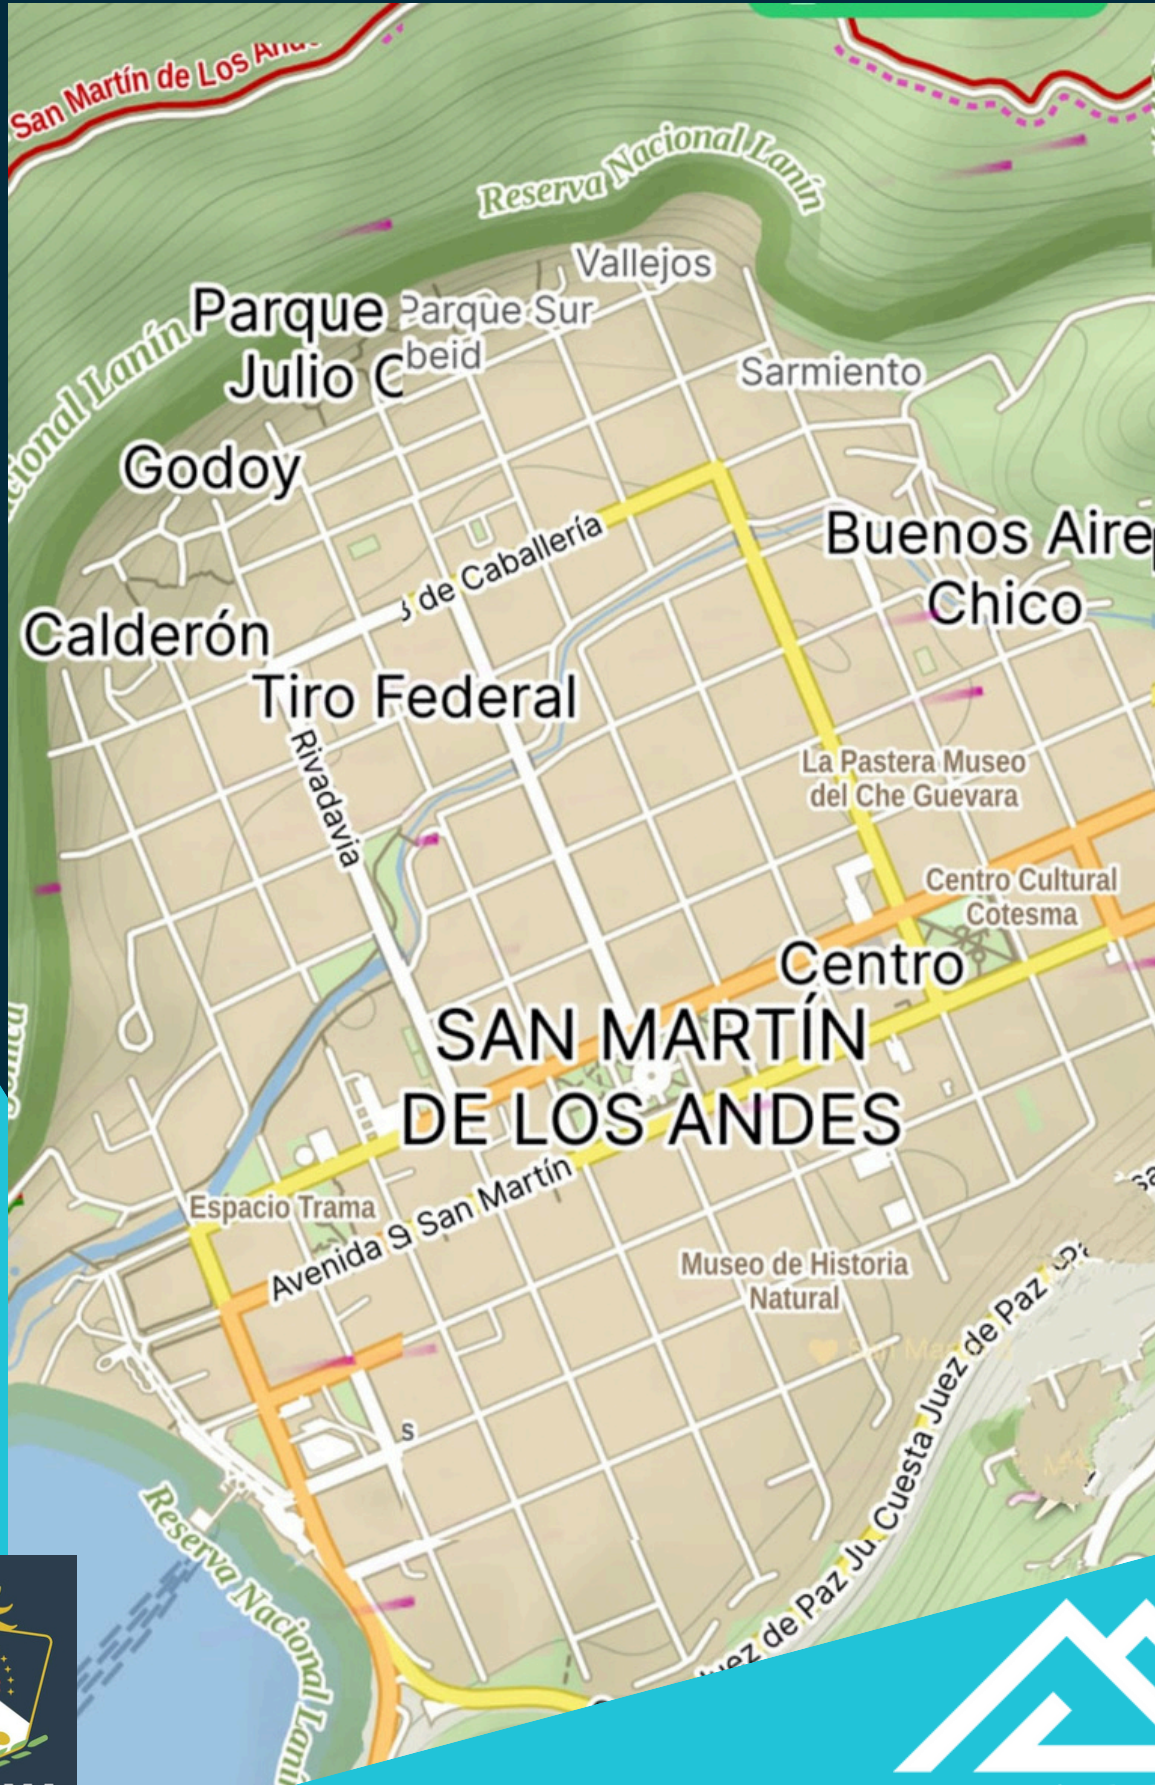

Zona 1

Área entre calle Elordi y Costanera del lago
Lacar, margen Sur del arroyo Pocahullo y cerro
Comandante Díaz.

Patrulla: 2972 – 505534

Comando Radioeléctrico: 101 o 2972 – 427300.

CIRCUITOS DE PREVENCIÓN DE
SAN MARTÍN DE LOS ANDES

Zona 2

Área entre calle Sarmiento, margen Norte del arroyo Pocahullo y cerro Curruhuinca.
Patrulla: 2972 – 433508 / Comando
Radioeléctrico: 101 o 2972 – 427300.

CIRCUITOS DE PREVENCIÓN DE
SAN MARTÍN DE LOS ANDES

DCRE-SMA

Zona 3

Área entre Cerro Comandante Díaz a ladera Norte del Cerro Curruhinca, y desde Puente Arroyo Trabunco a calle Elordi y Sarmiento, Oasis y Ruta Provincial 48. Patrulla: 2972 495645 / Comando Radioeléctrico: 101 o 2972 - 427300

Zona 6

Área entre callejón de Torres, río Quilquihue, hasta Loma Redonda (oeste) y Loteo Sepúlveda (este). Patrulla: 2972 506310 - 2972 426760 / Destacamento: 2972 414144

CIRCUITOS DE PREVENCIÓN DE
SAN MARTÍN DE LOS ANDES